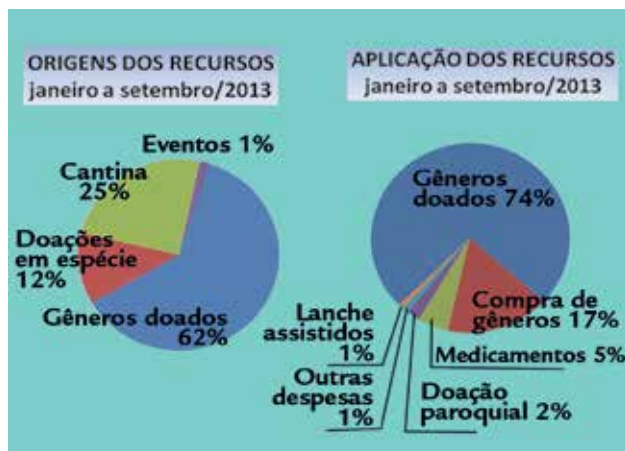

E, existem muitas coisas que vemos em nosso dia a dia, como também no mundo, e, uma destas coisas é ver as pessoas que passam necessidades de alimento, ou melhor, pessoas que estão dentro da igreja e pessoas que estão fora da igreja e passam fome. Vemos famílias inteiras sem ter o que comer, incluindo crianças.

Tentando minimizar o sofrimento dessas famílias a Pastoral da Ação Social realiza durante o ano os seguintes trabalhos:

- Atendimento mensal de cerca de 200 famílias, com visitas regulares as moradias dessas famílias através dos nossos agentes pastorais;
- Distribuição de 200 (duzentas) cestas básicas mensalmente, no total de aproximadamente 03 (três) toneladas mensais de alimentos com 15 itens (açúcar, arroz, café, farinha, feijão, fubá, macarrão, maisena, sal, leite em pó, óleo, creme dental, sabão em barra, papel higiênico e ovos) e artigos extras: biscoitos, enlatados, material de limpeza, achocolatados etc, quando disponíveis.
- Atendimento, quando possível, com bolsas extras de alimentos as famílias necessitadas e não cadastrados no nosso programa;
- Distribuição de Medicamentos - interagindo com a Pastoral da Saúde.
- Realização de eventos para arrecadar recursos para o FREMA - Fundo de Recuperação das Moradias dos Assistidos;
- Recebimento e distribuição de roupas e sapatos usados em geral;
- Eventos sociais (Almoços, Bailes e Festivas da Pastoral) objetivando arrecadar fundos e estreitar o convívio social da comunidade
- Gerenciamento da CANTINA PAROQUIAL, cuja receita destina-se integralmente a manutenção das cestas básicas e medicamentos para os assistidos.
- Realização de campanhas durante o ano - Quilo, Cobertores e agasalhos e Natal Solidário.

Traga seu coração, suas idéias e compartilhe.

Nossas reuniões no mês de novembro serão realizadas nos dias 04 e 18 e a entrega de cesta básica será no dia 24, venha participar conosco.

**DentACC** CENTRO AVANÇADO DE ODONTOLÓGIA